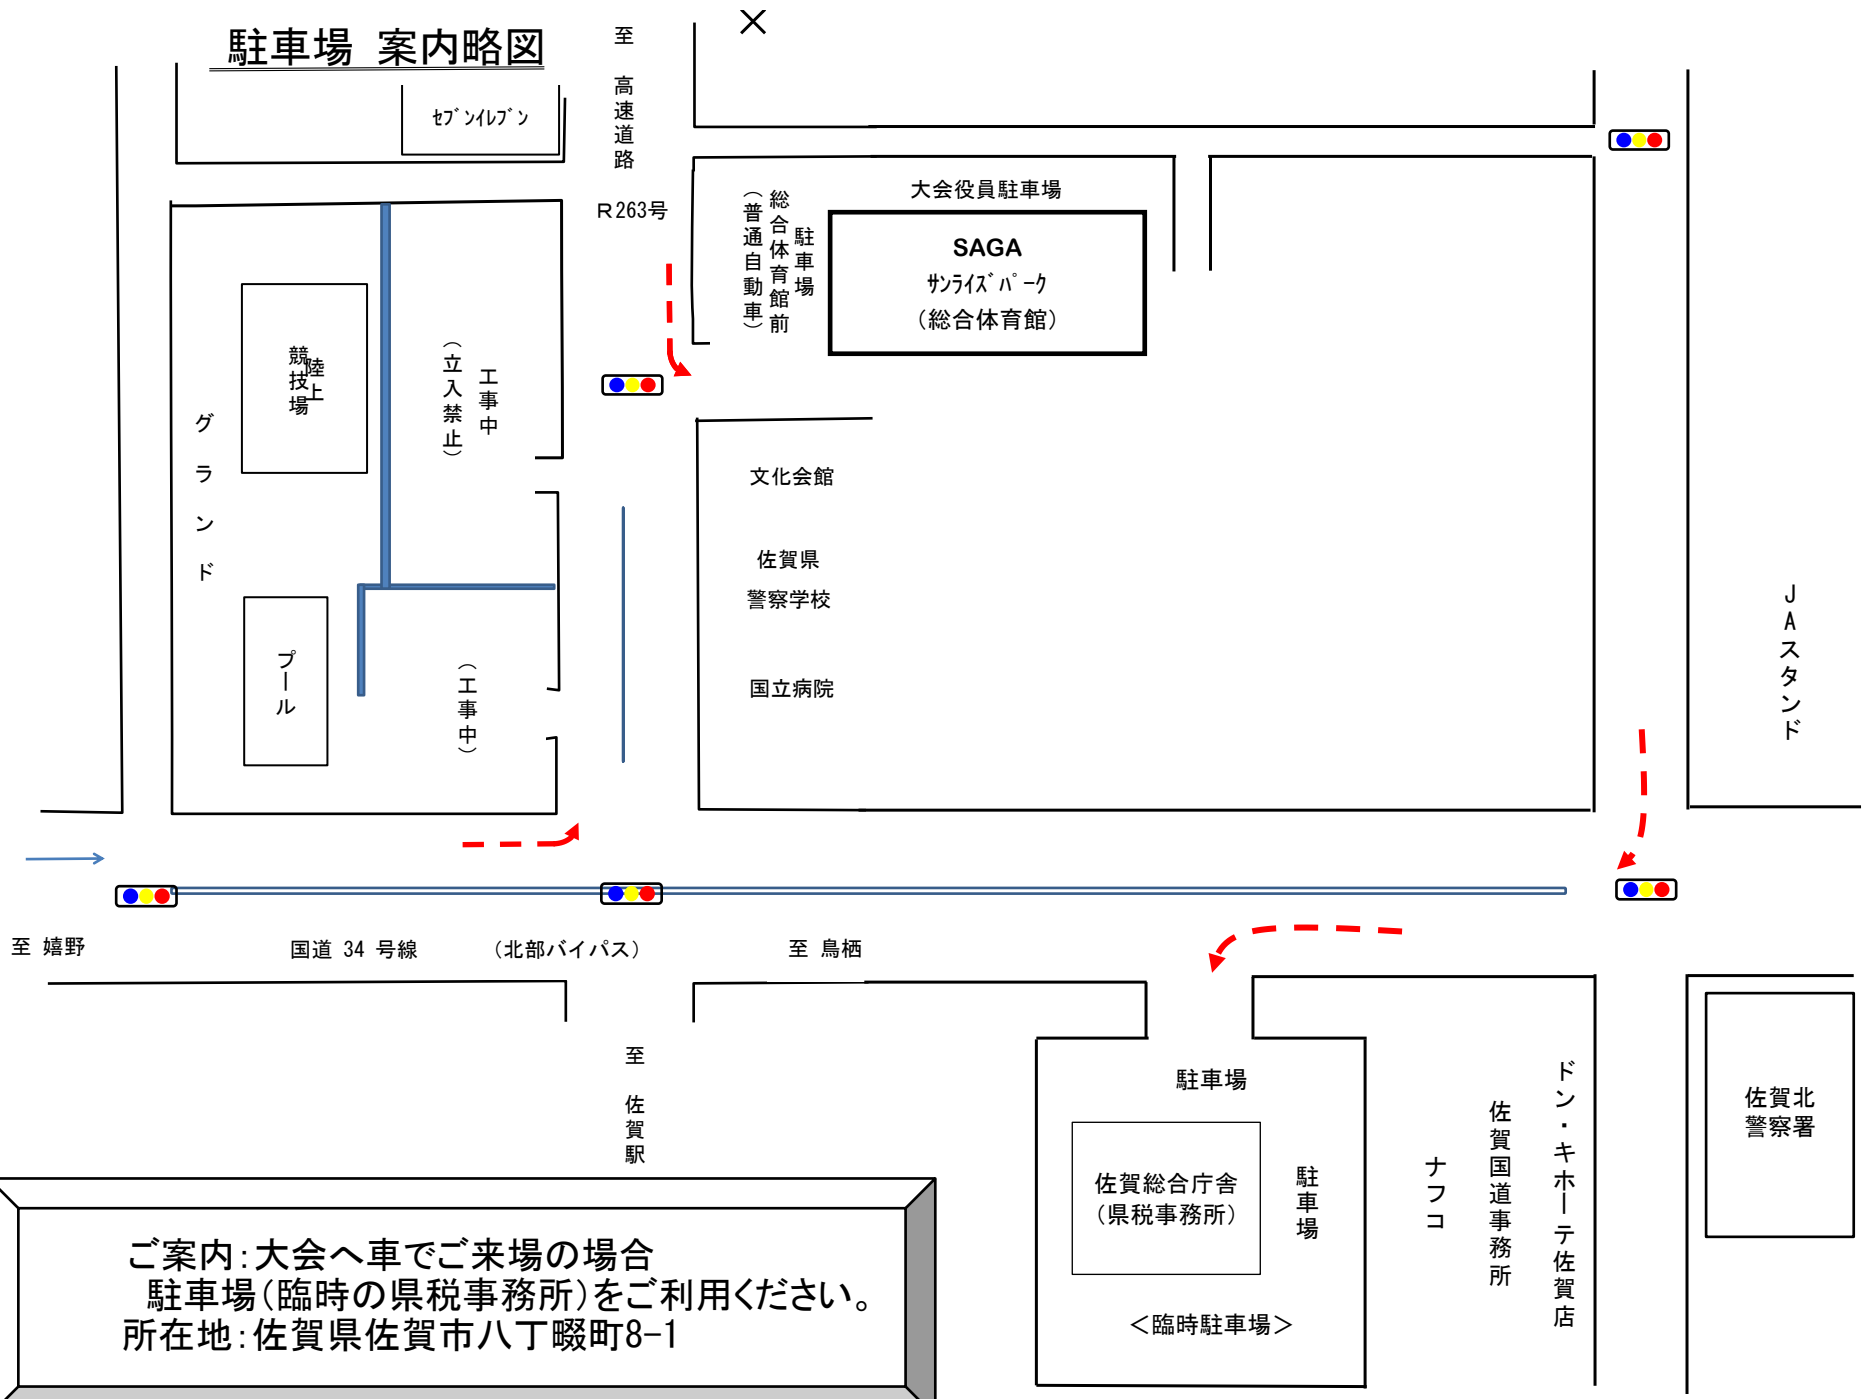

駐車場案内略図

ご案内:大会へ車でご来場の場合
駐車場(臨時の県税事務所)をご利用ください。
所在地:佐賀県佐賀市八丁畷町8-1

駐車場
佐賀総合庁舎
(県税事務所)
駐車場
<臨時駐車場>

ドン・キホーテ佐賀店
佐賀国道事務所
ナフコ

佐賀北警察署